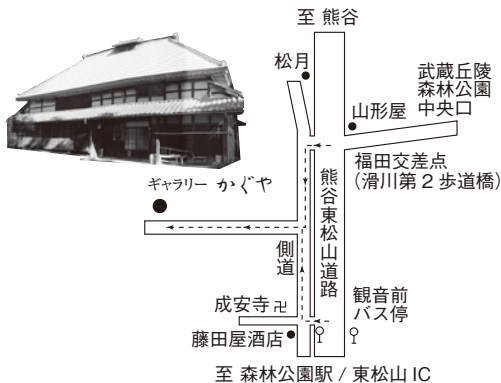

東松山市在住。俳優、放送作家として活躍のシンガーソングライター

織月

2009年3月28日(土) 17:30 開場
18:00 開演

前売：¥3,000 全席自由
当日：¥3,500

ご予約連絡先 090-4830-4026 (井上)
info@g-kaguya.com

★席数に限りがあります。お早めにご予約ください。

佐藤 GWAN 博 <http://www.mmjp.or.jp/soho/gwan/>
佐久間順平 <http://members3.jcom.home.ne.jp/junpei_sakuma/>